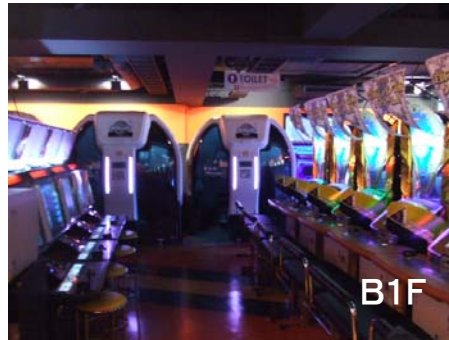

※当店舗の開設は当期計画に沿ったものであり、業績予想の修正はございません。

以 上