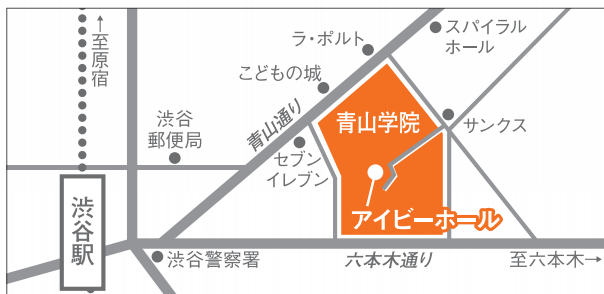

Subscribe お申し込みについて

お申込みは、インターネット、携帯サイト、FAXのいずれかの方法でお願いいたします。締め切りは、7月31日(木)もしくは、定員数になり次第、締め切らせていただきます。予めご了承ください。

A. インターネットでお申込み

www.saiyou.tv/party.html

B. 携帯サイトでお申込み

C. FAXでお申込み (下記に必要事項をご記入の上「FAX返信先」に送信ください。)

貴社名	
ご担当者名	
住所	〒
電話	
F A X	
Eメール	@

会場ご案内