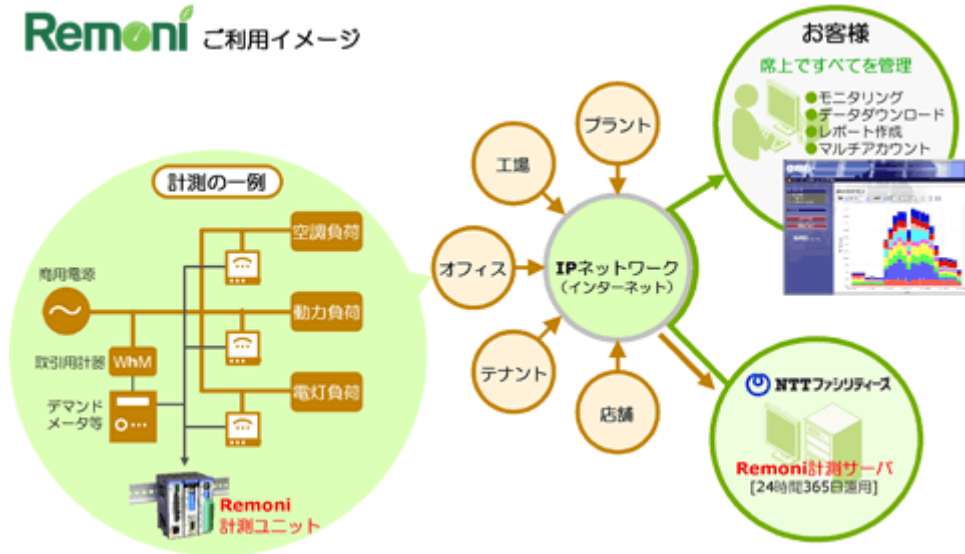

Remoni ご利用イメージ

図1 Remoni ご利用イメージ

様々なご利用イメージ

A社 CO₂見える化

B社 太陽光稼働チェック

C社 機械設備運転確認

A社の表示画面

A社の環境活動の紹介

CO₂排出量 KL

B社の表示画面

C社の表示画面

電力 KW KL 冷凍機 KW KL

上水道 KL ポンプ KL

都市ガス KL ボイラー KL

図2 Web画面のカスタマイズ例

お客様のPRツール