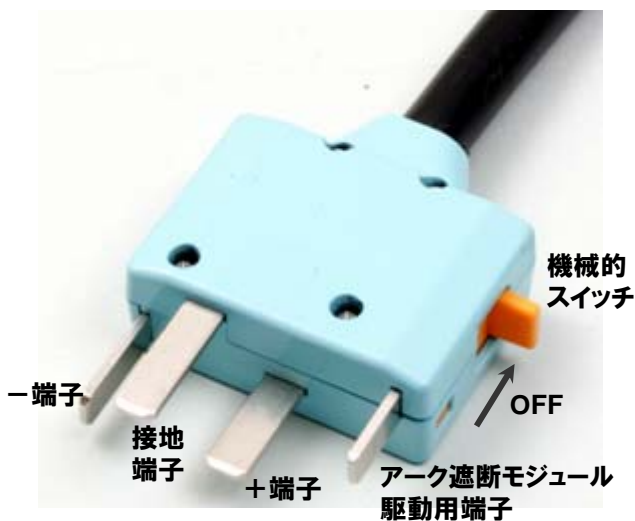

図1 コンセントバー外観

図2 コンセントバー外観(電源プラグ装着状態)

図3 電源プラグ外観
(機械的スイッチ非動作状態)

図4 電源プラグ外観
(機械的スイッチ動作状態)