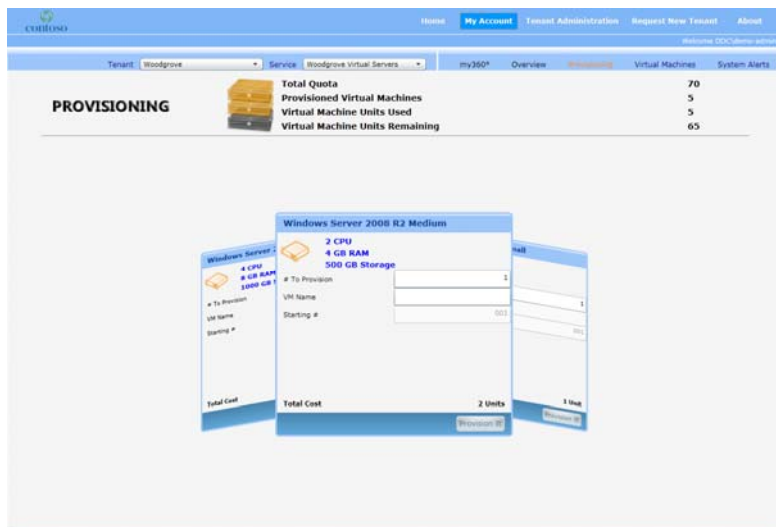

<ユーザー向けコントロールパネル(サンプル画面)>

■ 「Hyper-V クラウド検証環境」利用者のメリット

- Hyper-V を利用した、クラウドシステムの構築検証を手軽に始められる
- System Center を始めとした Hyper-V 環境の管理システムをラボに完備したため、プラットフォーム構築の手間を大幅に縮小可能
- MS 製管理コンソールツール (Dynamic Datacenter ToolKit for Hoster) を提供するため、独自コントロールパネル機能の開発テストもすぐに始められる (サンプルコード付き)