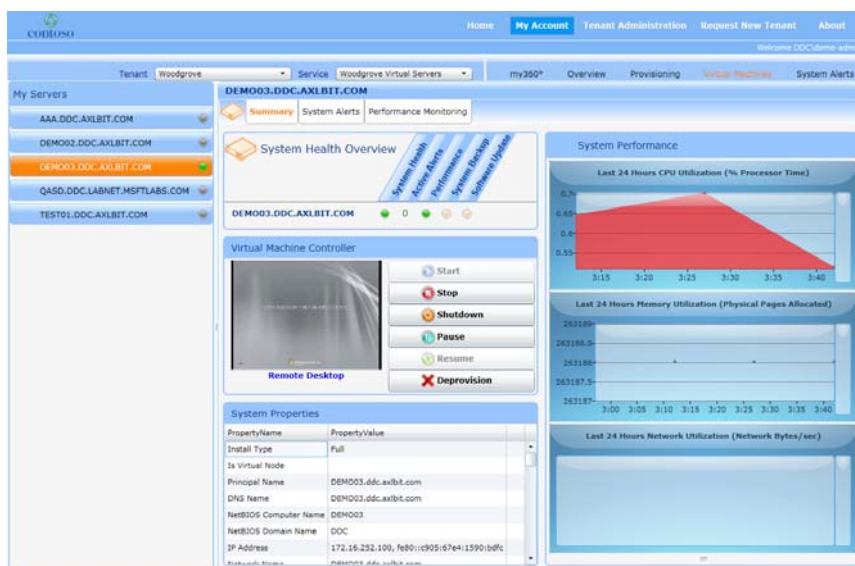

<ユーザー向けコントロールパネル(サンプル画面)>

■ 「Hyper-V クラウド検証環境」利用者のメリット

- Hyper-V を利用した、クラウドシステムの構築検証を手軽に始められる
- System Center を始めとした Hyper-V 環境の管理システムをラボに完備したため、プラットフォーム構築の手間を大幅に縮小可能
- MS 製管理コンソールツール (Dynamic Datacenter ToolKit for Hoster) を提供するため、独自コントロールパネル機能の開発テストもすぐに始められる (サンプルコード付き)