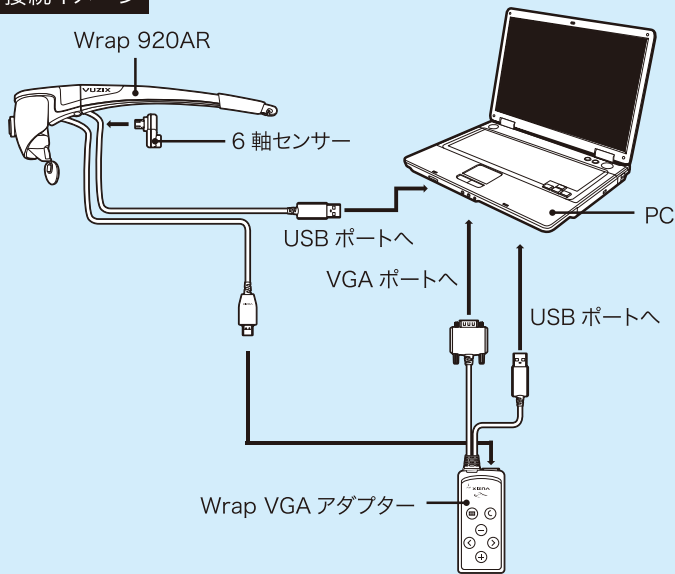

ビュージックスがご提供するバーチャルリアリティーの世界。

Wrap 用 6 軸センサー

Wrap 920、Wrap 1200専用の6軸センサー。

オープンブライス

参考価格 **¥16,800** (税込) JAN:4582243850308

好評発売中! **PC 専用**

3 方向の加速度センサー
(前後、左右、上下)

3 軸の地磁気センサー
(ヨー、ピッチ、ロール)

※Wrap 用 6 軸センサーは Wrap 920、Wrap 1200 以外のビデオアイウェアには対応していません。

Wrap VGA アダプター

Wrapのとパソコンを接続する専用ケーブル。

希望小売価格 **¥6,300** (税込) JAN:4582243850247

好評発売中! **PC 専用**

対応解像度

Wrap 310	640×480 (60Hz)
Wrap 920	640×480 (60Hz)
	800×600 (60Hz)
	1024×768 (60Hz)
Wrap 1200	640×480 (60Hz)
	800×600 (60Hz)
	1024×768 (60Hz)
	1280×720 (60Hz)

対応 OS : Windows XP、Vista、7
※Mac での動作保証はいたしません。
※Wrap 310XL には接続できません。

接続イメージ

オーグメンテッドリアリティー(拡張現実)の世界へ。

Wrap 920AR Video Eyewear

希望小売価格

¥126,000 (税込) JAN:4582243850216

好評発売中! **PC 専用**

Wrap 920ARはWrap 920VRに2眼式カメラを搭載した、拡張現実専用機種です。カメラ92万画素。

接続イメージ

Wrap 920AR Video Eyewear MaxReality 同梱版

希望小売価格

¥248,000 (税込) JAN:4582243850278

Max Reality は Autodesk (R) の 3ds Max (R) のプラグインです。

3ds Max (R) で作成された 3DCG データを AR 上で表示が可能となります。

また、サイド バイ サイド方式にも対応しておりますので、立体表示も可能です。

※本製品は英語版のみとなります。ご注意ください。

Max Reality

プラグイン → **3ds Max (R)**

エクスポート → **拡張VWDファイル**

AR

3ds Max (R) がインストールされていない PC でも AR デモンストレーションが可能となります。Max Reality のインストールは必要です。

バージョン : Autodesk 3ds Max, 3ds Max Design, version 2010 or 2011

CPU : Intel Pentium 4 1.4 GHz or equivalent

AMD processor with SSE2 technology

2 GB RAM (4 GB recommended)

対応 OS : Windows 7 Professional, Windows Vista, Windows XP

VUZIX

検索

お問い合わせ

Vuzix Corporation

ビュージックス コーポレーション 〒107-0052 東京都港区赤坂 4-1-1 SHIMA 赤坂ビル

TEL.03-6234-4170 FAX.03-6234-4595 mail.japan@vuzix.com

平日 10:00 - 17:00