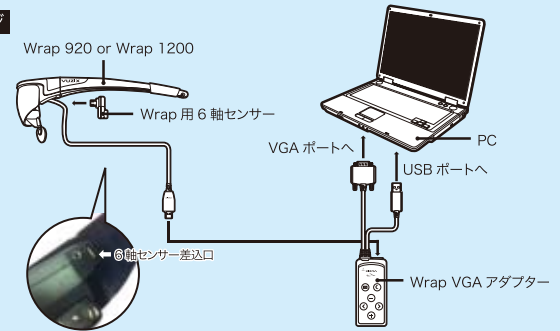

対応 OS : Windows XP、Vista、7
※Mac での動作保証はいたしません。
※Wrap 310XL には接続できません。

接続イメージ

オーグメンテッドリアリティー(拡張現実)の世界へ。

Wrap 920AR Video Eyewear

希望小売価格

¥126,000 (税込) JAN:4582243850216

好評発売中! **PC 専用**

Wrap 920ARはWrap 920VRに2眼式カメラを搭載した、拡張現実専用機種です。カメラ92万画素。