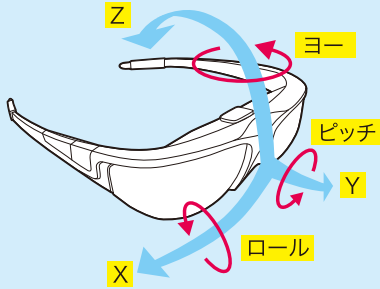

オープンブライス

参考価格 **¥16,800** (税込) JAN:4582243850308

好評発売中! **PC 専用**

3 方向の加速度センサー
(前後、左右、上下)

3 軸の地磁気センサー
(ヨー、ピッチ、ロール)

※Wrap 用 6 軸センサーは Wrap 920、Wrap 1200 以外のビデオアイウェアには対応していません。

Wrap VGA アダプター

Wrapのとパソコンを接続する専用ケーブル。